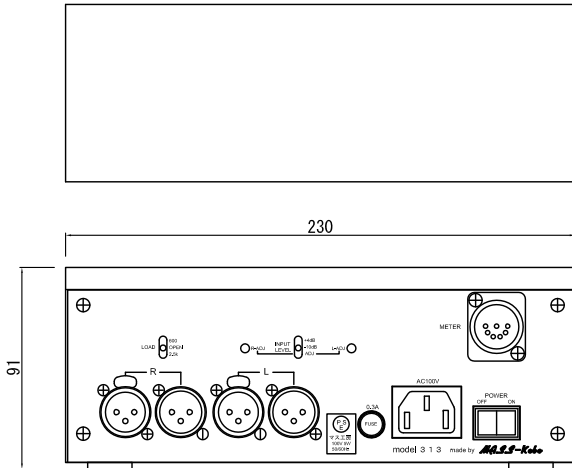

アンプ部

メーター部

ケーブル引き出し口 (固定)
ケーブル長 約 1.7m

ブロックダイアグラム

アンプ部

仕様

入力基準レベル	+4dBm/-10dBm/-6~+2dBm (出荷時0dBmに設定)
負荷インピーダンス	600Ω/2.5kΩ/オープン
電源	AC100V 5W 50Hz/60Hz
重量	アンプ部 1.55kg (電源ケーブル含まず) メーター部 1.60kg

<使用上の注意>