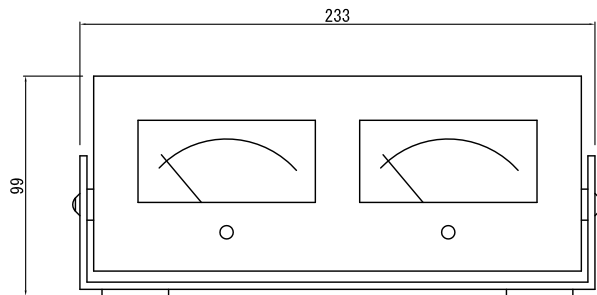

アンプ部

メーター部

ケーブル引き出し口 (固定)
ケーブル長 約 1.7m

ブロックダイアグラム

アンプ部

仕様

入力基準レベル	+4dBm/-10dBm/-6~+2dBm (出荷時0dBmに設定)
負荷インピーダンス	600Ω/2.5kΩ/オープン
電源	AC100V 5W 50Hz/60Hz
重量	アンプ部 1.55kg (電源ケーブル含まず) メーター部 1.60kg

<使用上の注意>