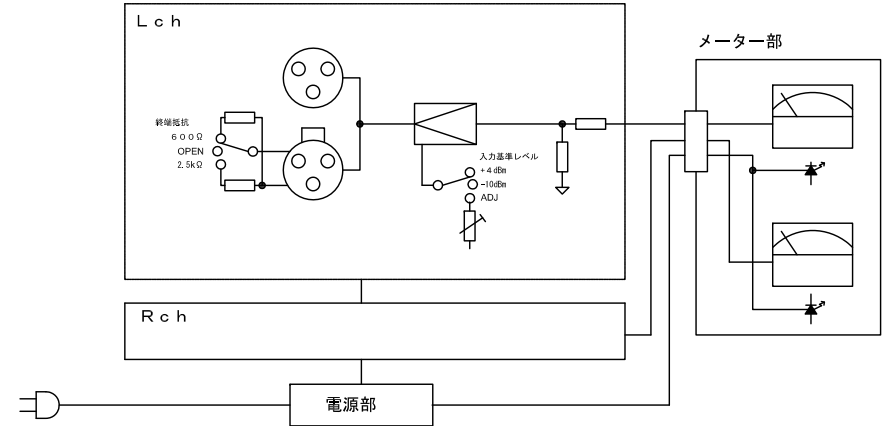

アンプ部

メーター部

ケーブル引き出し口 (固定)
ケーブル長 約 1.7m

ブロックダイアグラム

アンプ部

仕様

入力基準レベル	+4dBm/-10dBm/-6~+2dBm (出荷時0dBmに設定)
負荷インピーダンス	600Ω/2.5kΩ/オープン
電源	AC100V 5W 50Hz/60Hz
重量	アンプ部 1.55kg (電源ケーブル含まず) メーター部 1.60kg

<使用上の注意>