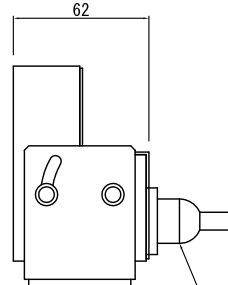

アンプ部

メーター部

ケーブル引き出し口 (固定)
ケーブル長 約 1.7m

ブロックダイアグラム

アンプ部

仕様

入力基準レベル	+4dBm/-10dBm/-6~+2dBm (出荷時0dBmに設定)
負荷インピーダンス	600Ω/2.5kΩ/オープン
電源	AC100V 5W 50Hz/60Hz
重量	アンプ部 1.55kg (電源ケーブル含まず) メーター部 1.60kg

<使用上の注意>