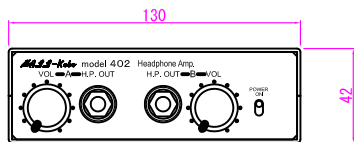

業務用ヘッドフォンアンプ 寸法図

付属品

- ACアダプター 1個
- 取付金具 2枚
- 皿ビス M3 x 6mm 2本
- ゴム足用ゴム板 2枚

取り付け金具無し

密着取り付け

デスク上面取り付け例

デスク下面取り付け例

後方取り付け

デスク下面取り付け例

デスク上面取り付け例

密着取り付け

非密着取り付け

前方取り付け

非密着取り付け

本体の皿ネジを外して使用

スイッチ横のネジは付属のM3x6mmの皿ネジを使用