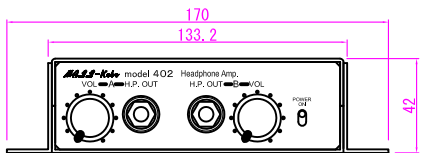

業務用ヘッドフォンアンプ 寸法図

付属品

- ACアダプター 1個
- 取付金具 2枚
- 皿ビス M3 x 6mm 2本
- ゴム足用ゴム板 2枚

取り付け金具無し

密着取り付け

デスク上面取り付け例

デスク下面取り付け例

後方取り付け

デスク下面取り付け例

デスク上面取り付け例

密着取り付け

非密着取り付け

前方取り付け

非密着取り付け

本体の皿ネジを外して使用

スイッチ横のネジは付属のM3x6mmの皿ネジを使用