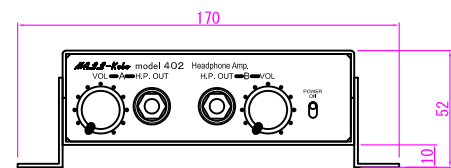

デスク下面取り付け例

デスク上面取り付け例

密着取り付け

非密着取り付け

前方取り付け

非密着取り付け

本体の皿ネジを外して使用

スイッチ横のネジは付属のM3x6mmの皿ネジを使用