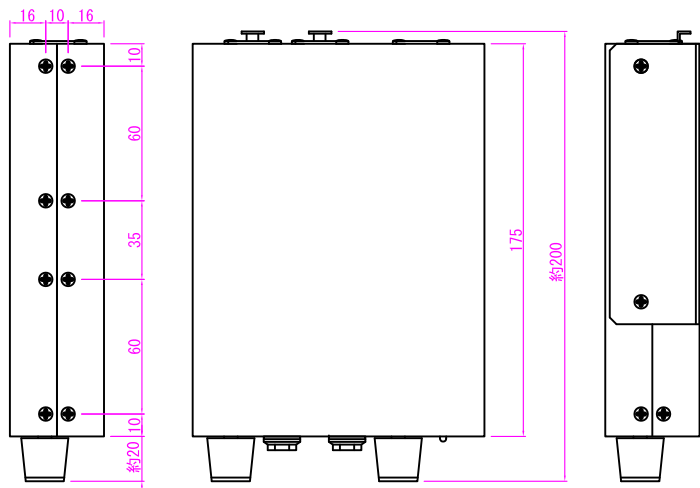

業務用ヘッドフォンアンプ 寸法図

付属品

- ACアダプター 1個
- 取付金具 2枚
- 皿ビス M3 x 6mm 2本
- ゴム足用ゴム板 2枚

取り付け金具無し

密着取り付け

デスク上面取り付け例

デスク下面取り付け例

後方取り付け

デスク下面取り付け例

デスク上面取り付け例

密着取り付け

非密着取り付け

前方取り付け

非密着取り付け

本体の皿ネジを外して使用

スイッチ横のネジは付属のM3x6mmの皿ネジを使用