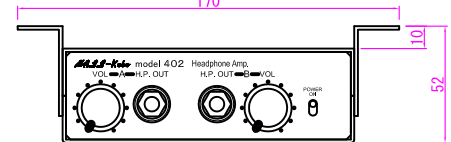

デスク下面取り付け例

デスク上面取り付け例

密着取り付け

非密着取り付け

前方取り付け

非密着取り付け

本体の皿ネジを外して使用

スイッチ横のネジは付属のM3x6mmの皿ネジを使用