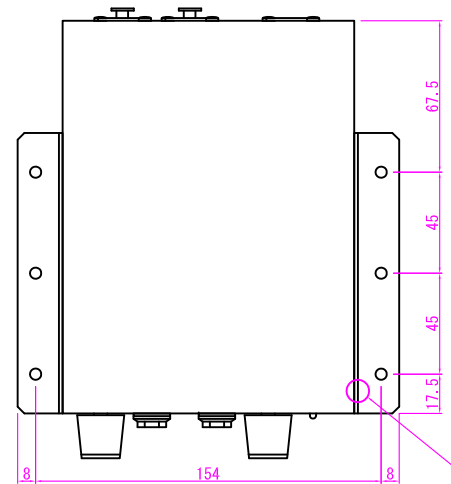

業務用ヘッドフォンアンプ 寸法図

付属品

- ACアダプター 1個
- 取付金具 2枚
- 皿ビス M3 x 6mm 2本
- ゴム足用ゴム板 2枚

取り付け金具無し

密着取り付け

デスク上面取り付け例

デスク下面取り付け例

後方取り付け

デスク下面取り付け例

デスク上面取り付け例

密着取り付け

非密着取り付け

前方取り付け

非密着取り付け

本体の皿ネジを外して使用

スイッチ横のネジは付属のM3x6mmの皿ネジを使用