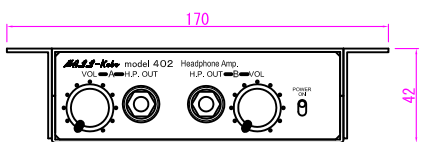

業務用ヘッドフォンアンプ 寸法図

付属品

- ACアダプター 1個
- 取付金具 2枚
- 皿ビス M3 x 6mm 2本
- ゴム足用ゴム板 2枚

取り付け金具無し

密着取り付け

デスク上面取り付け例

デスク下面取り付け例

後方取り付け

デスク下面取り付け例

デスク上面取り付け例

密着取り付け

非密着取り付け

前方取り付け

非密着取り付け

本体の皿ネジを外して使用

スイッチ横のネジは付属のM3x6mmの皿ネジを使用