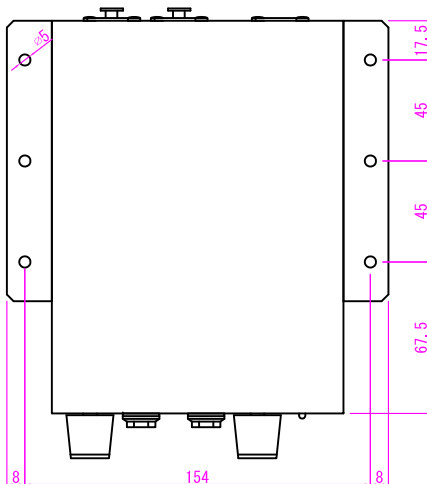

業務用ヘッドフォンアンプ 寸法図

付属品

- ACアダプター 1個
- 取付金具 2枚
- 皿ビス M3 x 6mm 2本
- ゴム足用ゴム板 2枚

取り付け金具無し

密着取り付け

デスク上面取り付け例

デスク下面取り付け例

後方取り付け

デスク下面取り付け例

デスク上面取り付け例

密着取り付け

非密着取り付け

前方取り付け

非密着取り付け

本体の皿ネジを外して使用

スイッチ横のネジは付属のM3x6mmの皿ネジを使用